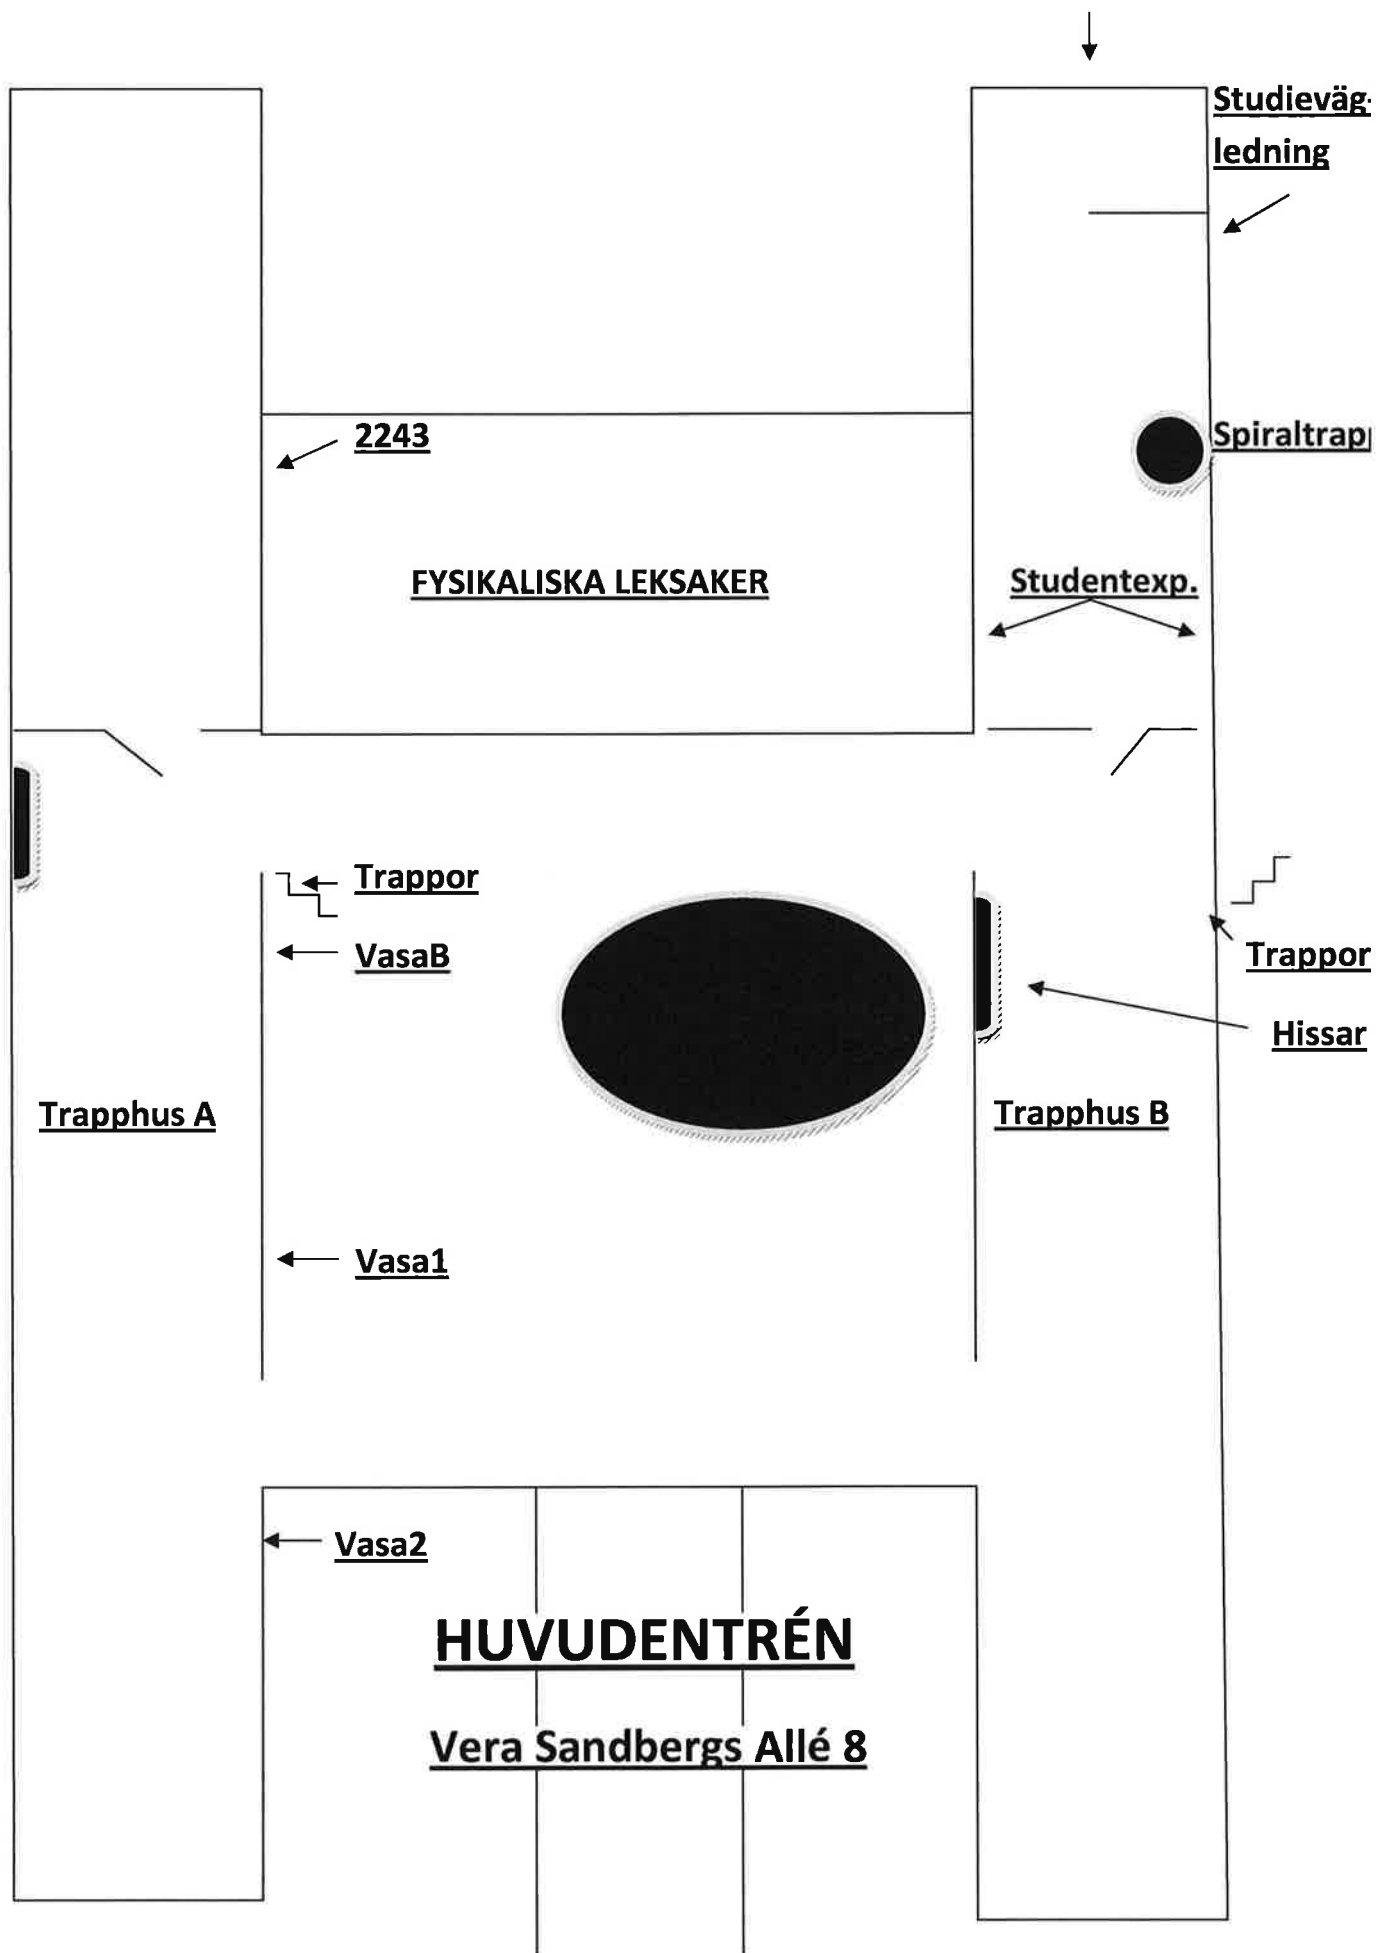

**Orienteringskarta för Inst. för kulturvetenskapers lokaler och föreläsningssalar: Entréplan (vån 2)**

Administration, Studierektorer och Institutionsledning.

Orienteringskarta: Våning 4

Trapphus A

Trapphus B

**Orienteringskarta: Våning 1 (Obs! Entréplan är våning 2. Våning 1 är alltså en trappa ner från entréplan.)**

**Trapphus A**

**Trapphus B**